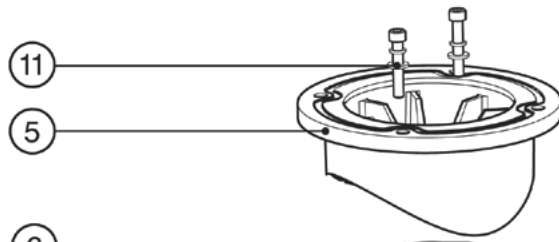

185 TT/H - 3.0 à 6.0 kW  
12 et 24V

N°	Références	Description
1	583082	185 3.0 kW 12V MX
2	583083	185 3.0 kW 24V MX
3	583084	185 4.0 kW 12V MX
4	583085	185 4.0 kW 24V MX
5	583086	185 5.0 kW 12V MX
6	583087	185 5.0 kW 24V MX
7	583088	185 6.0 kW 12V MX
8	583089	185 6.0 kW 24V MX
9	583090	185 3.0 kW 12V MX IP
10	583091	185 3.0 kW 24V MX IP
11	583092	185 4.0 kW 12V MX IP
12	583093	185 4.0 kW 24V MX IP
13	583094	185 5.0 kW 12V MX IP
14	583095	185 5.0 kW 24V MX IP
15	583096	185 6.0 kW 12V MX IP
16	583097	185 6.0 kW 24V MX IP
17	553034	Cover (non IP) 3.0
18	553036	Cover (non IP) 4.0 / 5.0
19	555034	Cover (non IP) 6.0
20	B11126	Soleniod 3.0 12V