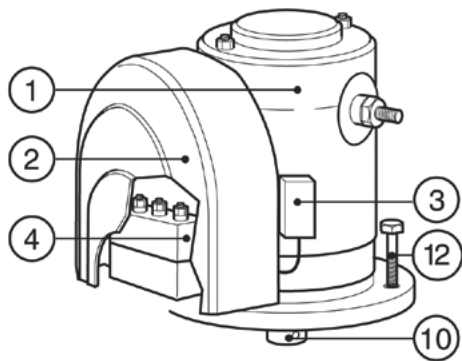

185 TT/H - 3.0 à 6.0 kW  
12 et 24V

N°	Références	Description
1	583082	185 3.0 kW 12V MX
2	583083	185 3.0 kW 24V MX
3	583084	185 4.0 kW 12V MX
4	583085	185 4.0 kW 24V MX
5	583086	185 5.0 kW 12V MX
6	583087	185 5.0 kW 24V MX
7	583088	185 6.0 kW 12V MX
8	583089	185 6.0 kW 24V MX
9	583090	185 3.0 kW 12V MX IP
10	583091	185 3.0 kW 24V MX IP
11	583092	185 4.0 kW 12V MX IP
12	583093	185 4.0 kW 24V MX IP
13	583094	185 5.0 kW 12V MX IP
14	583095	185 5.0 kW 24V MX IP
15	583096	185 6.0 kW 12V MX IP
16	583097	185 6.0 kW 24V MX IP
17	553034	Cover (non IP) 3.0
18	553036	Cover (non IP) 4.0 / 5.0
19	555034	Cover (non IP) 6.0
20	B11126	Soleniod 3.0 12V