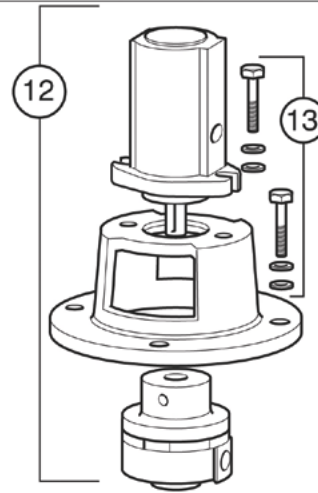

185 TT/H - 3.0 à 6.0 kW  
12 et 24V

N°	Références	Description
1	583082	185 3.0 kW 12V MX
2	583083	185 3.0 kW 24V MX
3	583084	185 4.0 kW 12V MX
4	583085	185 4.0 kW 24V MX
5	583086	185 5.0 kW 12V MX
6	583087	185 5.0 kW 24V MX
7	583088	185 6.0 kW 12V MX
8	583089	185 6.0 kW 24V MX
9	583090	185 3.0 kW 12V MX IP
10	583091	185 3.0 kW 24V MX IP
11	583092	185 4.0 kW 12V MX IP
12	583093	185 4.0 kW 24V MX IP
13	583094	185 5.0 kW 12V MX IP
14	583095	185 5.0 kW 24V MX IP
15	583096	185 6.0 kW 12V MX IP
16	583097	185 6.0 kW 24V MX IP
17	553034	Cover (non IP) 3.0
18	553036	Cover (non IP) 4.0 / 5.0
19	555034	Cover (non IP) 6.0
20	B11126	Soleniod 3.0 12V

21	B11127	Soleniod 3.0 24V
22	B11128	Soleniod 4.0 / 5.0 12V
23	B11129	Soleniod 4.0 / 5.0 / 6.0 24V
24	B11130	Soleniod 6.0 12V
25	589834	Solenoid loom
26	589844	Solenoid loom (IP)
27	589274	Gen 2 TT ICU
28	589806	2M TT motor loom
29	589858	2M TT hyd motor loom (hydraulic only)
30	553071	Mounting saddle
31	553035	Tunnel gasket
32	589357	Hub assy 3.0
33	589358	Hub assy 4.0 / 5.0 / 6.0
34	589351	Propelier and washer
35	589350	Anode kit
36	559017	Drive pin
37	589352	Installation fixing kit 3.0
38	589355	Installation fixing kit 4.0 / 5.0 / 6.0
39	585040	Hyd motor 26 cc/rev
40	585041	Hyd motor 16.8 cc/rev
41	589352	Installation fixing kit ALL