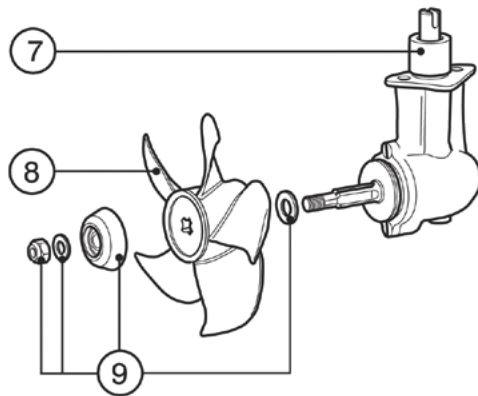

185 TT/H - 3.0 à 6.0 kW  
12 et 24V

N°	Références	Description
1	583082	185 3.0 kW 12V MX
2	583083	185 3.0 kW 24V MX
3	583084	185 4.0 kW 12V MX
4	583085	185 4.0 kW 24V MX
5	583086	185 5.0 kW 12V MX
6	583087	185 5.0 kW 24V MX
7	583088	185 6.0 kW 12V MX
8	583089	185 6.0 kW 24V MX
9	583090	185 3.0 kW 12V MX IP
10	583091	185 3.0 kW 24V MX IP
11	583092	185 4.0 kW 12V MX IP
12	583093	185 4.0 kW 24V MX IP
13	583094	185 5.0 kW 12V MX IP
14	583095	185 5.0 kW 24V MX IP
15	583096	185 6.0 kW 12V MX IP
16	583097	185 6.0 kW 24V MX IP
17	553034	Cover (non IP) 3.0
18	553036	Cover (non IP) 4.0 / 5.0
19	555034	Cover (non IP) 6.0
20	B11126	Soleniod 3.0 12V